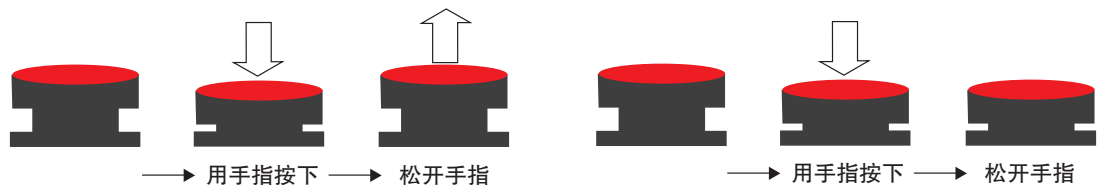

详细规格

额定绝缘电压	约定发热电流	使用环境	绝缘电阻	使用类别	额定工作电压	额定工作电流	耐久性(万次以上)		重量	
							机械(注1)	电气		
AC660V	10A	-25℃~+55℃	100MΩ 以上	AC-15	500V	1.4A	100(50)	5	54~57g	
					380V	1.8A				
					220V	3A				
					DC-13	110V				1.1A
						48V				2A
						24V				4A

注1: 自复式机械寿命为100万次, 自锁式机械寿命为50万次。

自复式定义:
按钮按下, 手指放开后迅速恢复原样

自锁式定义:
按钮按下后, 手指放开按钮仍不恢复原样, 除非再按