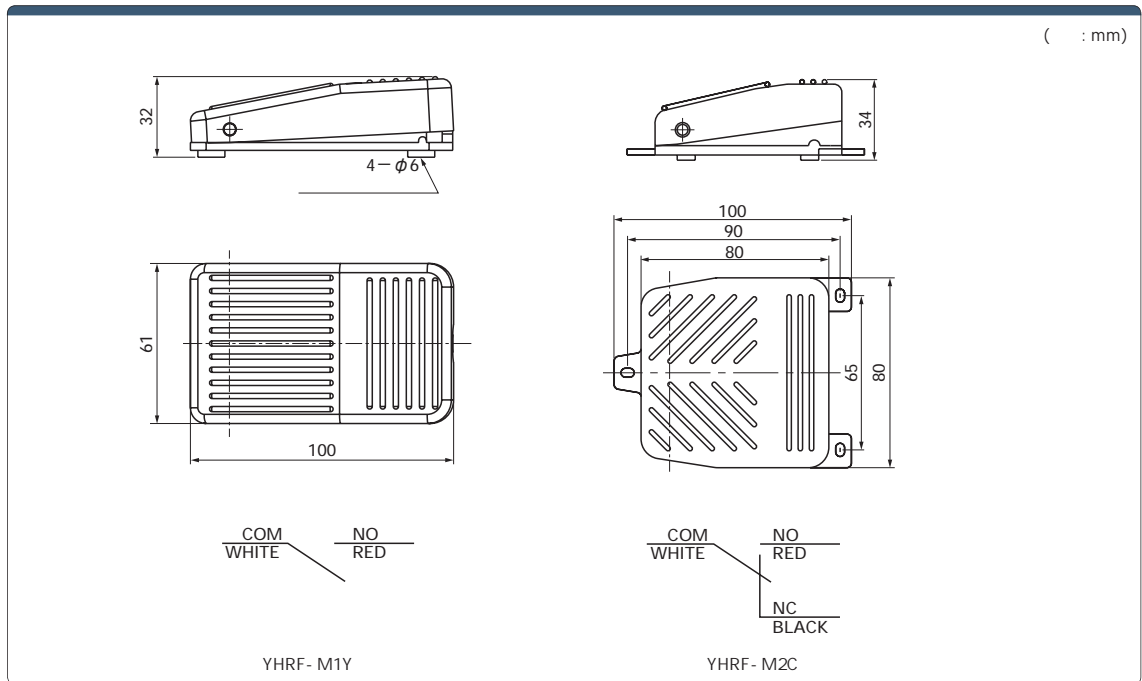

ABS

V15F-01C  
IP54

24K

CCC CE IP54

1 !	
1~4	( )
5 ~	
17:00	

YHRF-M1Y

¥ b 0208 1 Web 米思米报价 米思米 http://cn.misumi-ec.com 2 E-mail elcs@misumi.sh.cn 3 Fax 021-6710-8687

				(m)			(N)	(kg)			1~9	10~19	20~29	30
YHRF-M1Y	1a	8A AC 220V	2	RVV 2	0.5mm <sup>2</sup>	10.5		0.18	ABS		8.0	7.5		
YHRF-M2C	1c (1a+1b)			RVV 3				0.28	ABS					

		(500VDC)						
50M	100M	2000VAC/60s	100 10	-25 ~ +70	45%~85%RH	IP54		

b 2029

b 2051

b 2091