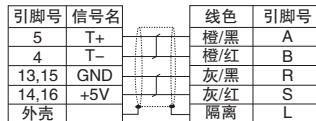

产品页▶2610

马达侧

放大器侧