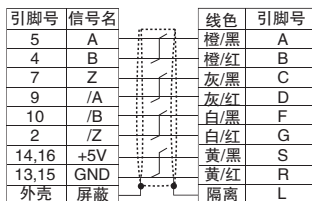

产品页▶2610

马达侧

放大器侧

SVEPH-DAA21