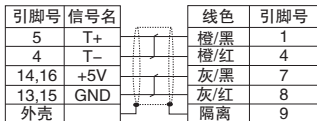

产品页▶2610

马达侧

放大器侧

SVEPH-DAA22