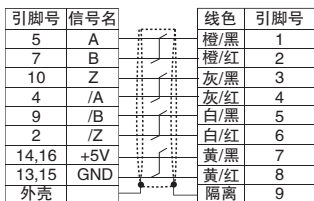

SVEPH-DAAB2