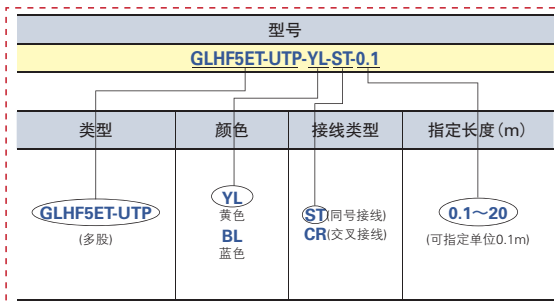

16根~

另定

非库存品

即时报价 询价请详参 0208

Web 报价
米思米报价
http://cn.misumi-ec.com

百度一下

E-mail 报价 | elcs@misumi.sh.cn
3 Fax 报价 | 021-6710-8687

类型	颜色	接线类型	指定长度 (m)	单价			
				1~15根	16~49根	50~99根	100根以上
GLHF5ET-UTP (多股)	BL(蓝色) GY(灰色) YL(黄色)	ST(同号接线) CR(交叉接线)	0.1~20 (可指定单位0.1m)	标准单价	9.5 折起	9.0 折起	另定
GLHF5ES-UTP (单根)			0.1~100 (可指定单位0.1m)				

Order
订货范例

规格

标准	IEEE802.3ab(最高符合1000BASE-T)	
线缆	导体	多股/单根
	外径	5.3±0.3mm(多股导体)
		4.9±0.3mm(单根导体)
	导体规格	AWG24
最小弯曲半径	线缆直径×15倍	
接线类型	同号接线/交叉接线	
温度范围	<75℃	

外形图

○ 同号接线

CN1	CN2
1	白 / 橙
2	橙
3	白 / 绿
4	蓝
5	白 / 蓝
6	绿
7	白 / 褐
8	褐