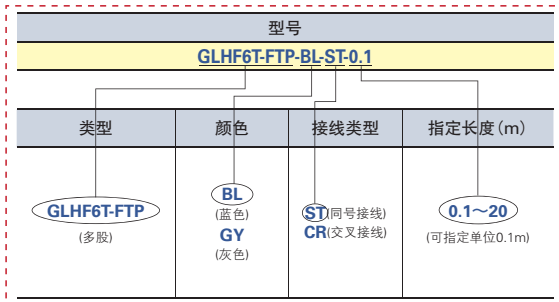

非库存品

即时报价 询价请详参 Q208

Web 报价 1 米思米报价 24小时 http://cn.misumi-ec.com

米思米报价 百度一下 http://cn.misumi-ec.com

2 E-mail报价 | elcs@misumi.sh.cn  
3 Fax报价 | 021-6710-8687

类型	颜色	接线类型	指定长度(m)	单价			
				1~15根	16~49根	50~99根	100根以上
GLHF6T-FTP (多股)	BL (蓝色)	ST (同号接线)	0.1~20 (可指定单位0.1m)	标准单价	9.5折起	9.0折起	另定
GLHF6S-FTP (单根)	GY (灰色)	CR (交叉接线)	0.1~100 (可指定单位0.1m)				

Order 订货范例

规格

标准	IEEE802.3ab(最高符合1000BASE-T)	
线缆	导体	多股/单根
	外径	6.5±0.3mm(多股导体)
		6.7±0.3mm(单根导体)
	导体规格	AWG24
最小弯曲半径	线缆直径×15倍	
接线类型	同号接线/交叉接线	
温度范围	<75℃	

外形图

○同号接线

CN1	CN2	颜色
1	1	白/橙
2	2	橙
3	3	白/绿
4	4	蓝
5	5	白/蓝
6	6	绿
7	7	白/褐
8	8	褐