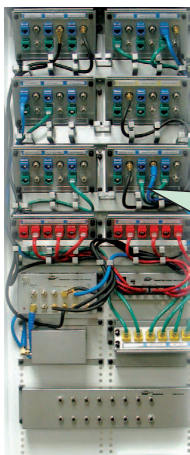

产生干扰

占用空间

排线零乱
影响美观

✓ 不产生冗余长度
无干扰产生

✓ 只需必要长度,
不占用多余空间

✓ 排线整齐,
干净利落

(※0.1~100m可指定长度, 最小指定单位0.1m)

产品目录
交易指南

继电器

开关按钮·开关盒
指示灯·蜂鸣器
多层信号灯·
旋转报警灯

LED灯

开关电源·
噪音滤波器·变压器

电路保护器·
保险丝

测量仪表

AC/DC风扇

连接器线束

机器设备线束

测量通信线束

LAN线缆·
光纤

连接器

压着端子·
测试用端子

端子台

电缆

保护管·软管·
线槽

固定部件

AC电源线·
接插件

电源排插

配线工具

箱体

检测探头·
镜头·附件

显示器·显
示器支架

扩展卡

键盘·鼠标·
周边产品

技术资料

索引