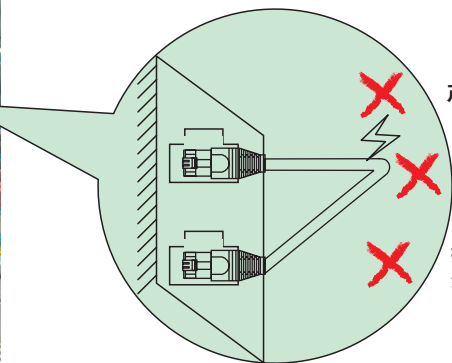

结构图

●包装外观

(单位: mm)

约300(W)×380(D)×370(H)

自由长LAN线缆 新登场!

要多长、有多长

产生干扰

占用空间

排线零乱
影响美观✓ 不产生冗余长度
无干扰产生✓ 只需必要长度,
不占用多余空间✓ 排线整齐,
干净利落

(※0.1~100m可指定长度, 最小指定单位0.1m)

产品目录
交易指南

继电器

开关按钮·开关盒
指示灯·蜂鸣器
多层信号灯·
旋转报警灯

LED灯

开关电源·
噪音滤波器·变压器电路保护器·
保险丝

测量仪表

AC/DC风扇

连接器线束

机器设备线束

测量通信线束

LAN线缆·
光纤

连接器

压着端子·
测试用端子

端子台