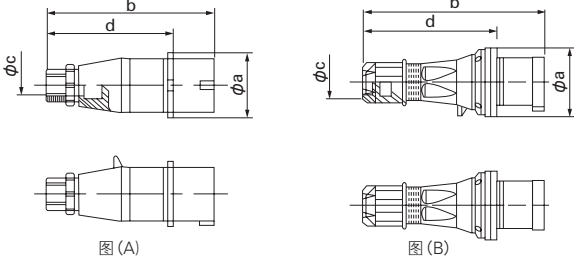

特长 夹电缆固定结构的大容量工业插头

- 尼龙外壳，方便轻巧。
- 尾部电缆紧固装置，可以在室外恶劣环境中适用。
- 具有节约安装时间的外壳结构，可以保证电缆连接牢固和防止自动松开。
- 防护等级IP44。

注意

- 组装方法请参考 ▶3459页
- 选择时请考虑适用电压。
- 与面板型插座 ▶3461页组合使用。
- 规格表中的尺寸由于工厂生产过程中模具等变更，为非保证值。
- 该产品以10的倍数起订。

Order 订货范例

型号

BTC-TS-163-230

Example 使用范例

尺寸图

规格表

单位: mm

型号	电流 (A)	芯数	电压 (V)	适合频率 (HZ)	a	b	c	d	外形图	参考重量 (g/个)
BTC-TS-163-230	16	3	230	50~60	51	142	16	105	图(A)	135
BTC-TS-164-400		4	400		58	145	16	108		150
BTC-TS-165-400		5	400		64	146	20	109		185
BTC-TS-323-230	32	3	230	50~60	66	182	20	136	图(A)	230
BTC-TS-324-400		4	400		66	182	20	136		250
BTC-TS-325-400		5	400		73	182	20	136		285
BTC-TS-633-230	63	3	230	50~60	98	260	36.8	192	图(B)	760
BTC-TS-634-400		4	400		98	260	36.8	192		830
BTC-TS-635-400		5	400		98	260	36.8	192		850

型号	电流 (A)	芯数	电压 (V)	颜色指示	适用电线 (mm ²)	接线方式	单价折扣率			
							10个	20个	30个	40个以上
BTC-TS-163-230	16	3	230	蓝色	1.5~4	螺丝固定	标准单价	9.5折起	9.0折起	另定
BTC-TS-164-400		4	400	红色						
BTC-TS-165-400		5	400	红色						
BTC-TS-323-230	32	3	230	蓝色	2.5~10					
BTC-TS-324-400		4	400	红色						
BTC-TS-325-400		5	400	红色						
BTC-TS-633-230	63	3	230	蓝色	10~25					
BTC-TS-634-400		4	400	红色						
BTC-TS-635-400		5	400	红色						