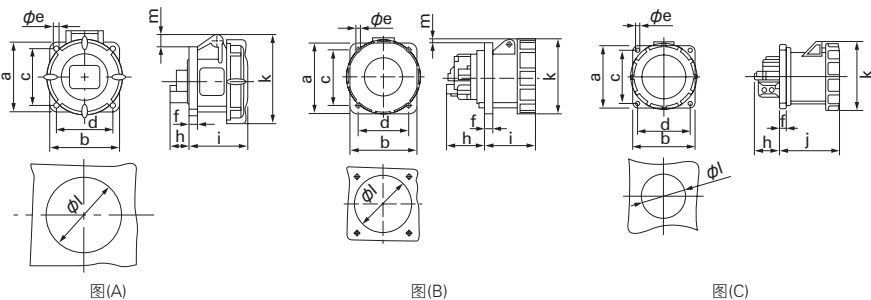

Order
 订货范例

Delivery
 交货期

发货日期

10个~ **第10天**

非库存品

型号

BWTC-PR-163-230

尺寸图

图(A)

图(B)

图(C)

Example
 使用范例

*与直通型组装后示意图

规格表

单位: mm

型号	电流 (A)	芯数	电压 (V)	a	b	c	d	e	f	h	i	k	l	m	外形图	参考重量 (g/个)
BWTC-PR-163-230	16	3	230	65	65	52	52	5.5	7	17	56	82	45	8.5	图(A)	130
BWTC-PR-164-400		4	400	65	65	52	52	5.5	7	26	56	90	45	12		160
BWTC-PR-165-400		5	400	75	75	60	60	5.5	7	23	58	98	55	15.5		190
BWTC-PR-323-230	32	3	230	75	75	60	60	5.5	8	36	66	101	60	13	图(A)	250
BWTC-PR-324-400		4	400	75	75	60	60	5.5	8	36	66	101	60	13		260
BWTC-PR-325-400		5	400	75	75	60	60	5.5	8	19	66	108	60	17		270
BWTC-PR-633-230	63	3	230	107	100	85	85	6.5	12	56.5	76	113	88	7	图(B)	570
BWTC-PR-634-400		4	400	107	100	85	85	6.5	12	56.5	76	113	88	7		630
BWTC-PR-635-400		5	400	107	100	85	85	6.5	12	56.5	76	113	88	7		670
BWTC-PR-1253-230	125	3	230	120	120	100	100	6.5	15.4	47.7	118.2	130	105	-	图(C)	986
BWTC-PR-1254-400		4	400	120	120	100	100	6.5	15.4	47.7	118.2	130	105	-		1101
BWTC-PR-1255-400		5	400	120	120	100	100	6.5	15.4	47.7	118.2	130	105	-		1216