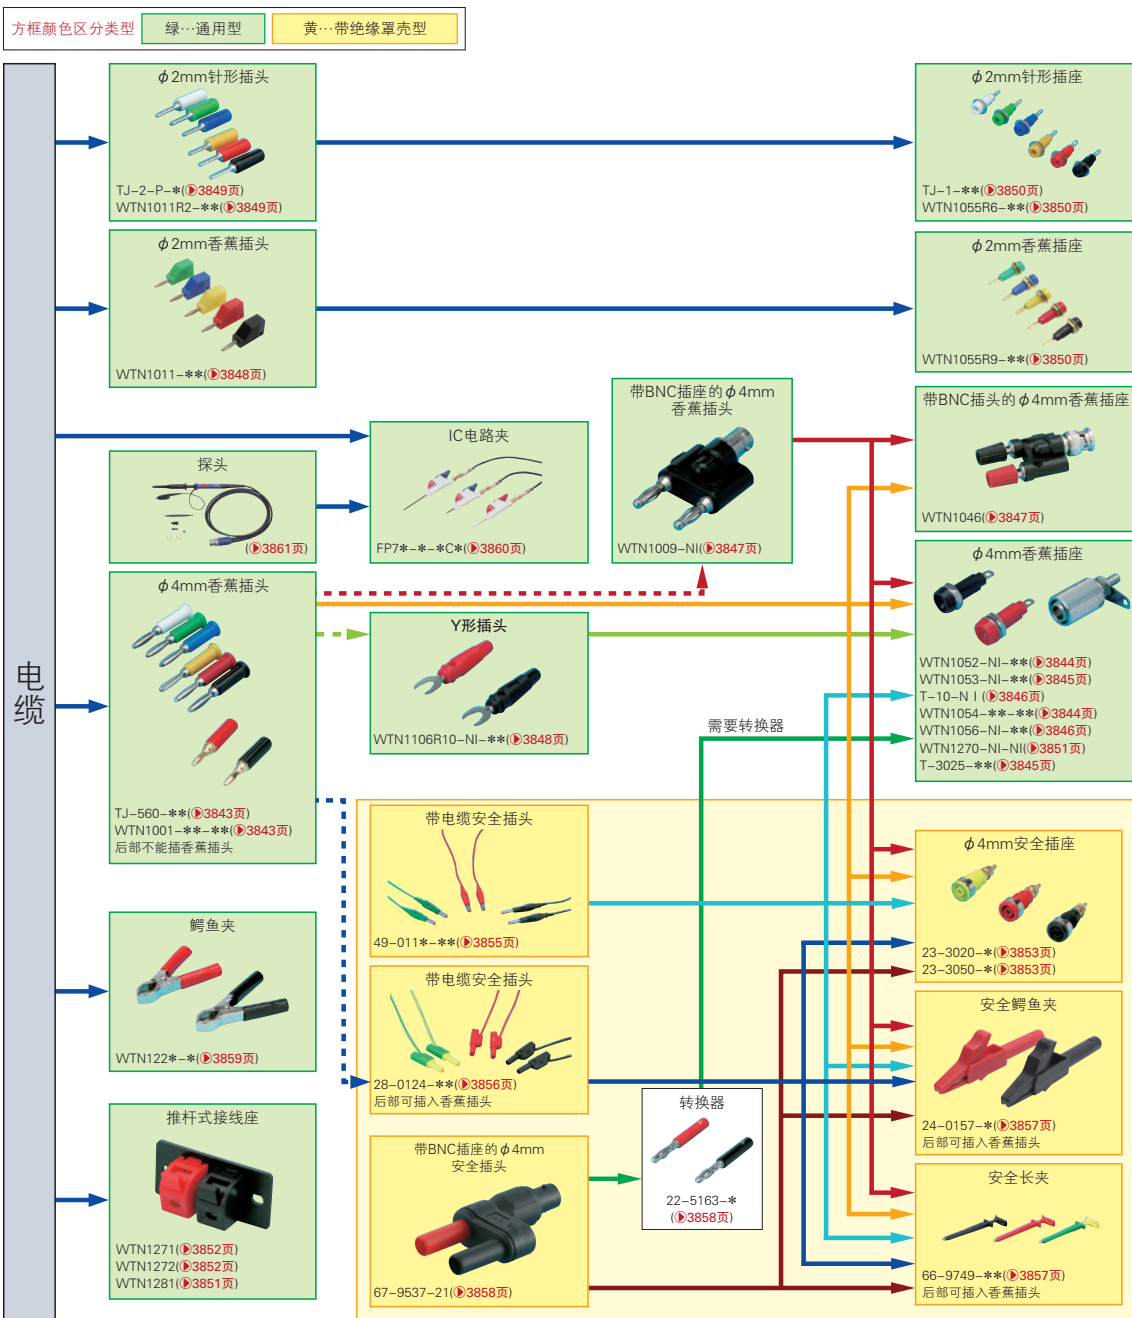

特长

- 用于计量和测试的测棒和端子品种、规格齐全。
- 备有各种测试用的绝缘端子。
- 还备有获得EN标准及符合CE标记的产品。

通用规格

- 广受欢迎的通用型测试端子种类丰富，价格低廉。
- 带绝缘罩壳的端子(部分产品除外)是获得欧洲标准中EN标准的符合CE标记产品。其中还有获得UL标准的商品，可以放心使用。

关于组合使用

产品目录  
交易指南

继电器

开关按钮·开关盒·  
指示灯·蜂鸣器

多层信号灯·  
旋转报警灯

LED灯

开关电源·  
噪音滤波器·变压器

电路保护器·  
保险丝

测量仪表

AC/DC风扇

连接器线束

机器设备线束

测量通信线束

LAN线缆·  
光纤

连接器

压着端子·  
测试用端子

端子台

电缆

保护管·软管·  
线槽

固定部件

AC电源线·  
接插件

电源排插

配线工具

箱体

检测探头·  
镜头·附件

显示器·显示  
器支架

扩展卡

键盘·鼠标·  
周边产品