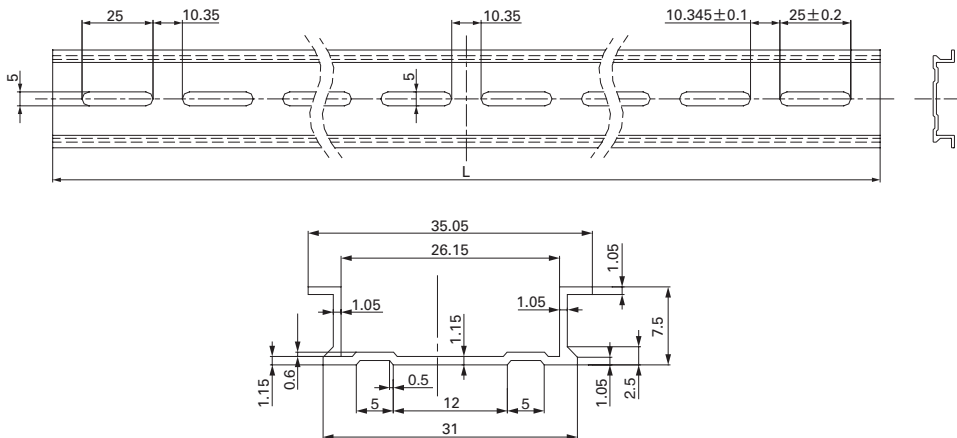

- 可自由指定尺寸的加强型铝合金导轨。
- 安装侧加宽，以此达到增强固定效果。

注意

- 两端开孔位置无法指定，随机变化。

截面

Delivery
交货期

1根起接受订购!

发货日期

1~10根	次日(当日)
11根~	另定

材质特性

材质	高强度铝合金
表面处理	封孔氧化处理
适用螺丝	M4

■尺寸图

(单位: mm)

公差: ±0.2mm

大量投入MiSUMi品牌欧式连接器端子台，
价格低，品质好，是您的不二选择。

▶3929

▶3931