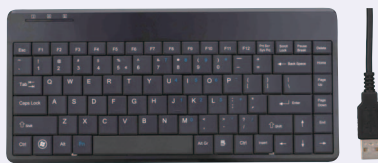

1个起售

库存

RoHS

USB 1.1

CE

FCC

Delivery
交货期**特长** 钢琴镜面英文88key键盘

●迷你型设计, 小巧轻便。

JP-409A

型号	单价折扣率			
	1~3台	4~9台	10~19台	20台以上
JP-409A	标准单价	8.0 折起	7.5 折起	另定

规格

键盘和按键	连接线	尺寸(mm)		按键寿命
钢琴镜面按键表面	1.5M耐用连接线	315(长)×147(宽)×21(高)		10,000,000次
系统要求	产品包装内容	额定电压	额定电流	使用心得
可与IBM PC兼容 操作系统: Win Me/2000/XP/Vista/7	键盘、使用手册	5V	100mA	紧凑简洁的键盘, 典雅, 小巧又不失厚重扎实的外表的设计, USB HUB使您操作方便, 节省宝贵的桌面空间。

USB 英文88key 带轨迹球

1个起售

库存

RoHS

USB 1.1

CE

FCC

Delivery
交货期**特长** 带轨迹球英文88key键盘●迷你型设计, 小巧轻便。
●内建光学式轨迹球, 更适合工业用途。