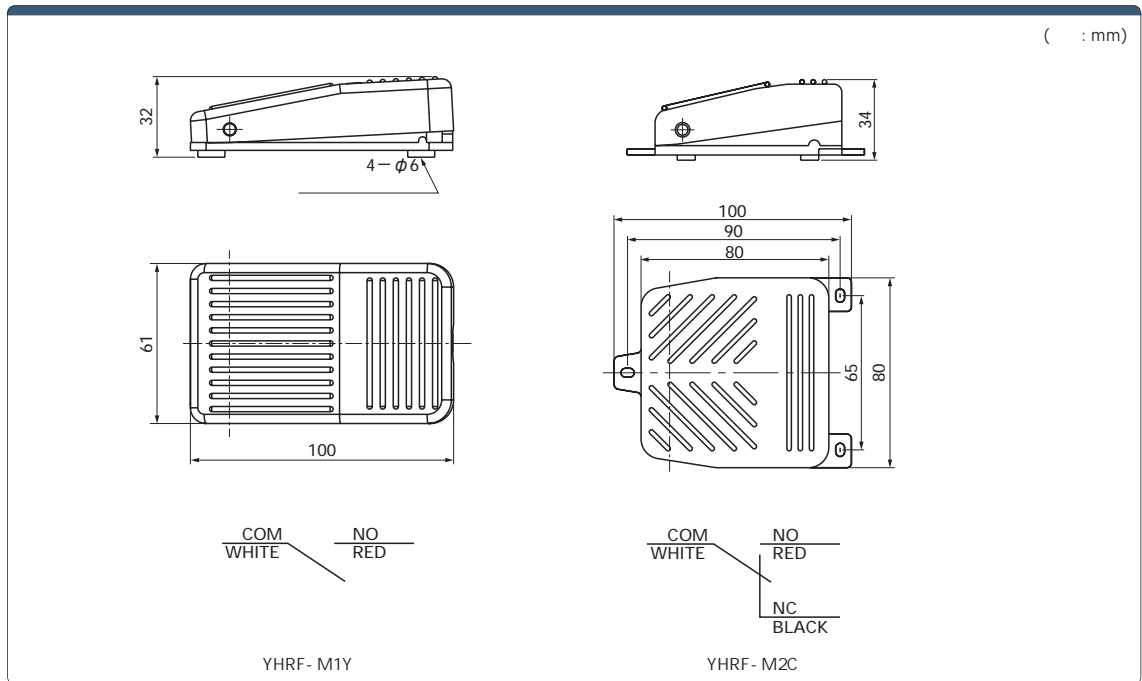

ABS

V15F-01C
IP54

24K

CCC CE IP54

1 !	
1~4	( )
5 ~	

17:00

YHRF-M1Y

¥	b 0208	1 Web	米思米报价	百度一下	2 E-mail | elcs@misumi.sh.cn	
			http://cn.misumi-ec.com			3 Fax | 021-6710-8687

				(m)			(N)	(kg)		1~9	10~19	20~29	30			
YHRF-M1Y	1a	8A AC 220V	2	RVV 2	0.5mm²	10.5		0.18	ABS		8.0	7.5				
YHRF-M2C	1c (1a+1b)													RVV 3	0.28	ABS

	(500VDC)					
50M	100M	2000VAC/60s	100 10	-25 ~ +70	45%~85%RH	IP54