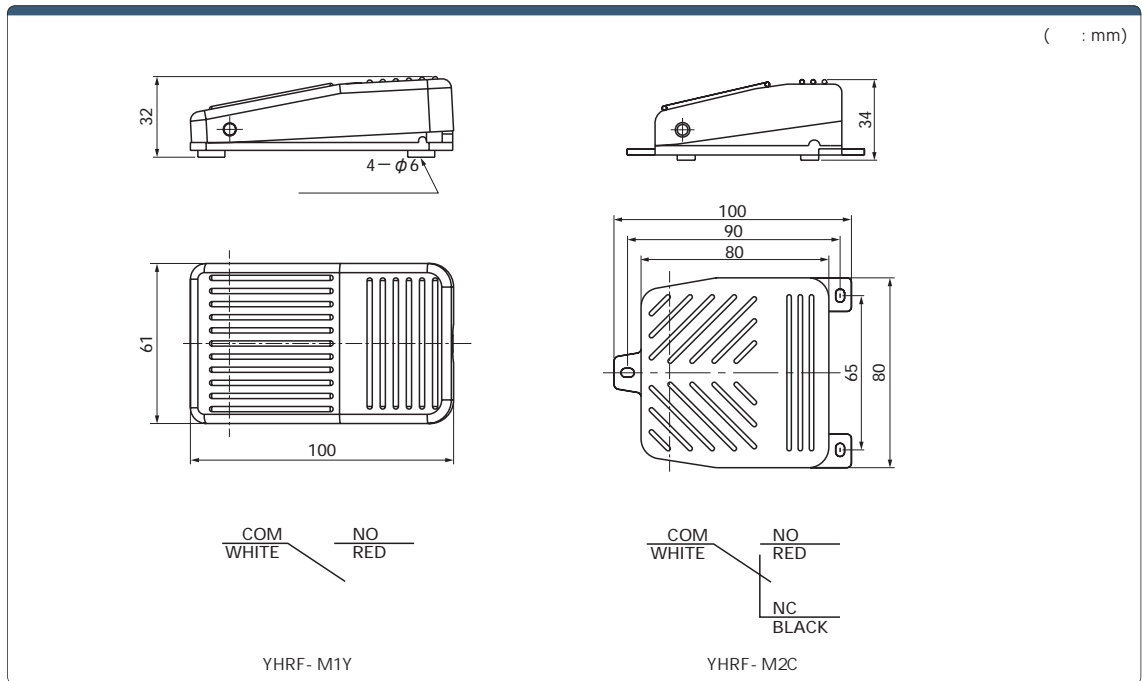

ABS

V15F-01C
IP54

24K

CCC CE IP54

1 !	
1~4	( )
5 ~	

17:00

YHRF-M1Y

¥	b 0208	1 Web	米思米报价	百度一下	2 E-mail | elcs@misumi.sh.cn	
			http://cn.misumi-ec.com			3 Fax | 021-6710-8687

				(m)			(N)	(kg)		1~9	10~19	20~29	30
YHRF-M1Y	1a	8A AC 220V	2	RVV 2	0.5mm²	10.5		0.18	ABS		8.0 8.0	7.5 7.5	
YHRF-M2C	1c (1a+1b)			RVV 3				0.28	ABS				

	(500VDC)					
50M	100M	2000VAC/60s	100 10	-25 ~ +70	45%~85%RH	IP54