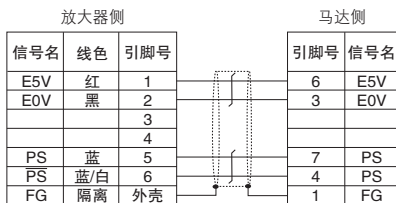

编码器线束 接线图

SVEPF-A51, SVEPH-A51

产品页 [▶2526, 2529](#)

SVEPH-A52 (AL)

产品页 [▶2529](#)

SVEPH-A53

产品页 [▶2529](#)

三菱电机SSCNET II
伺服线束