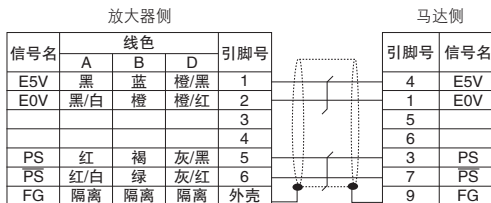

编码器线束 接线图

SVEPF-A51, SVEPH-A51

产品页 [▶2526, 2529](#)

SVEPH-A52 (AL)

产品页 [▶2529](#)

SVEPH-A53

产品页 [▶2529](#)

三菱电机SSCNET II
伺服线束