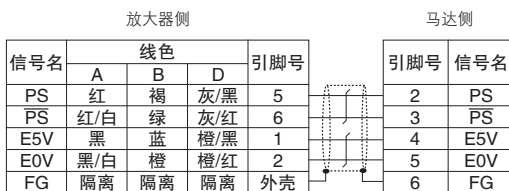

编码器线束 接线图

SVEPF-A51, SVEPH-A51

产品页 [▶2526, 2529](#)

SVEPH-A52 (AL)

产品页 [▶2529](#)

SVEPH-A53

产品页 [▶2529](#)

三菱电机SSCNET II
伺服线束