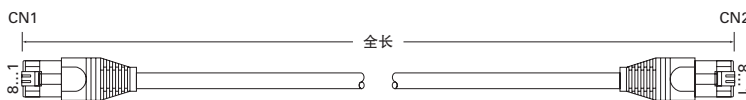

库存品售完即止

库存品

●防卡爪折断结构

型号

LAC6-UY-BL-1

※外观及规格可能会有变更, 恕不预先通知。

**¥ 即时报价** 询价请详参 Q208

24小时 Web 报价 Email 报价 FAX 报价

型号	颜色	全长 (m)	单价				单价折扣率
			1~9根	10~19根	20~29根	30根以上	
LAC6-UY-BL-1	蓝色	1	标准单价	7.5折起	6.0折起	另定	
LAC6-UY-BL-3		3					
LAC6-UY-BL-7		7					
LAC6-UY-BL-10		10					
LAC6-UY-BL-15		15					
LAC6-UY-GY-1	灰色	1					
LAC6-UY-GY-2		2					
LAC6-UY-GY-3		3					
LAC6-UY-GY-5		5					
LAC6-UY-GY-7		7					
LAC6-UY-GY-10		10					
LAC6-UY-GY-15		15					

规格

标准	IEEE802.3/u/ab、EIA/TIA-845(最高符合1000BASE-TX)	
类别	Cat6	
连接器	RJ45	
线缆	导体	多股
	外径	6.0±0.3mm
	导体规格	AWG24
	最小弯曲半径	线缆直径×4倍
重量	约38g/m(连接器除外)	
接线类型	同号接线	

接线图

- |     |         |
|-----|---------|
| CN1 | CN2     |
| 1   | 1 白 / 橙 |
| 2   | 2 橙     |
| 3   | 3 白 / 绿 |
| 4   | 4 蓝     |
| 5   | 5 白 / 蓝 |
| 6   | 6 绿     |
| 7   | 7 白 / 褐 |
| 8   | 8 褐     |